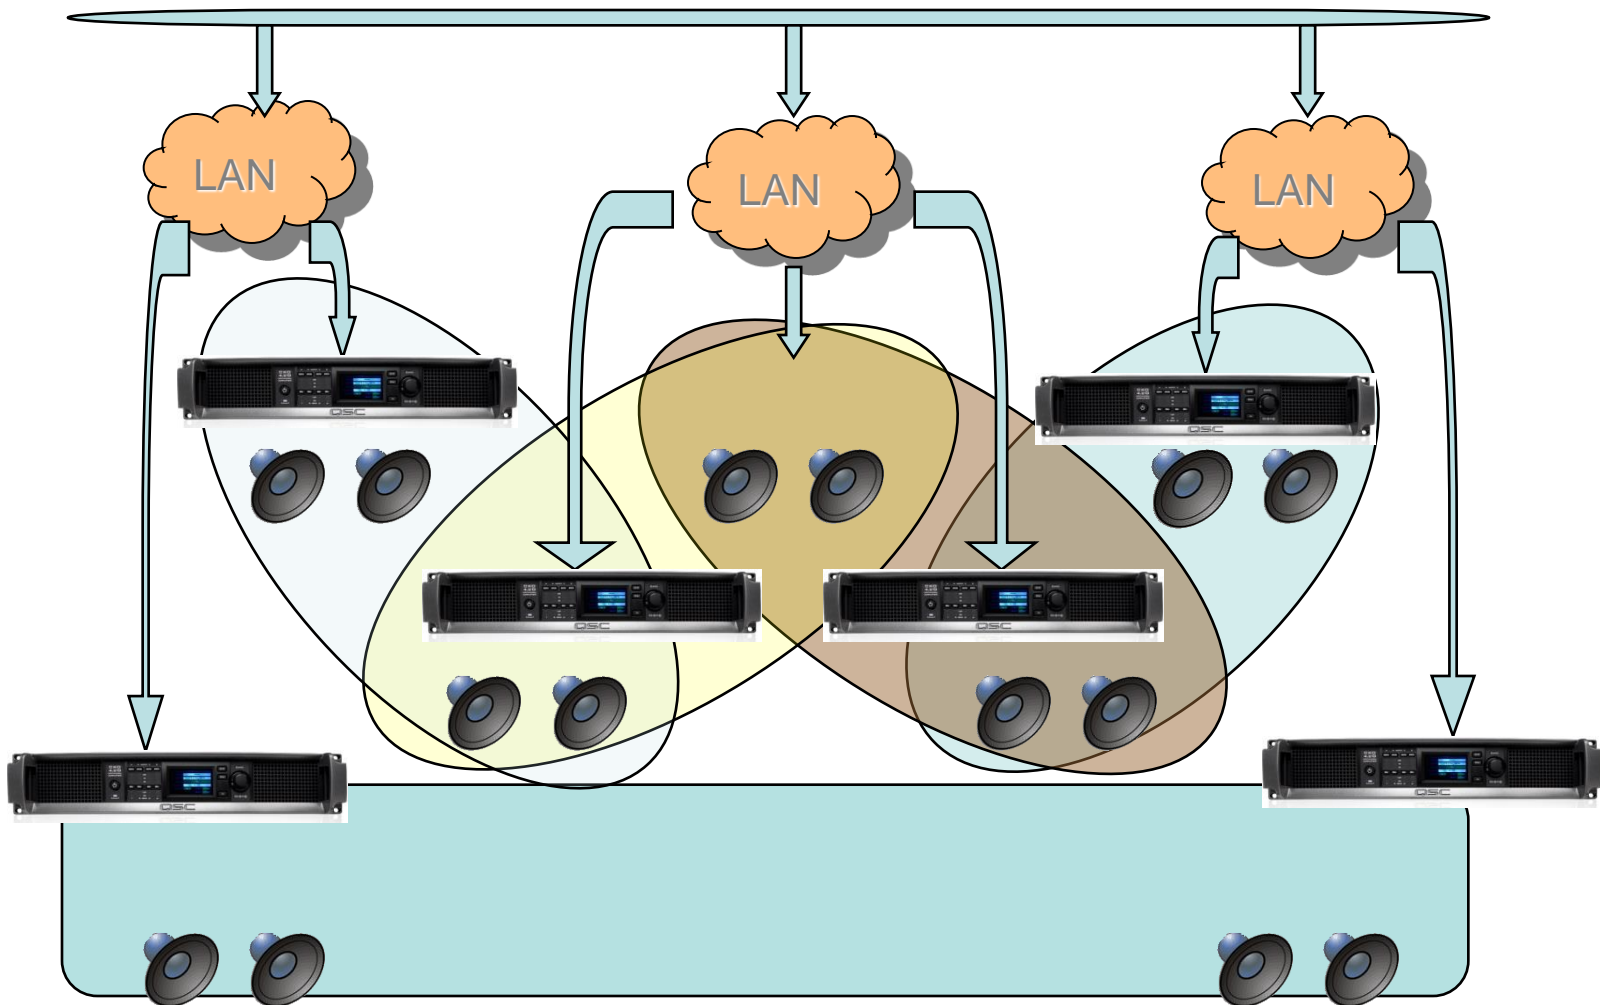

拾取环境噪声

63dB

能够听见广播的声音

能够听见广播的声音

我也能够听见广播的声音

特点：灵活的分区分组

系统的分区广播可根据园区的需求进行灵活的重组

园区现场场景和音量控制

• 现场音量和场景控制

• 音量自动补偿：根据区域内的环境噪声自动调节背景音乐音量

在游戏设施中的应用

游戏设施音频系统

音频网络 (Q-LAN & CobraNet)

与Show Control系统对接

在迪斯尼乐园中已无缝对接过

Alcron McBride V16 Pro

巡游音频系统

Core系统主机

Core系统备机

园区音频网A

园区音频网B

主题公园案例

迪斯尼游轮-梦想号

•6艘十万吨级游轮中的梦想号，背景音乐、剧场、影院、酒吧等场所的统一音频系统