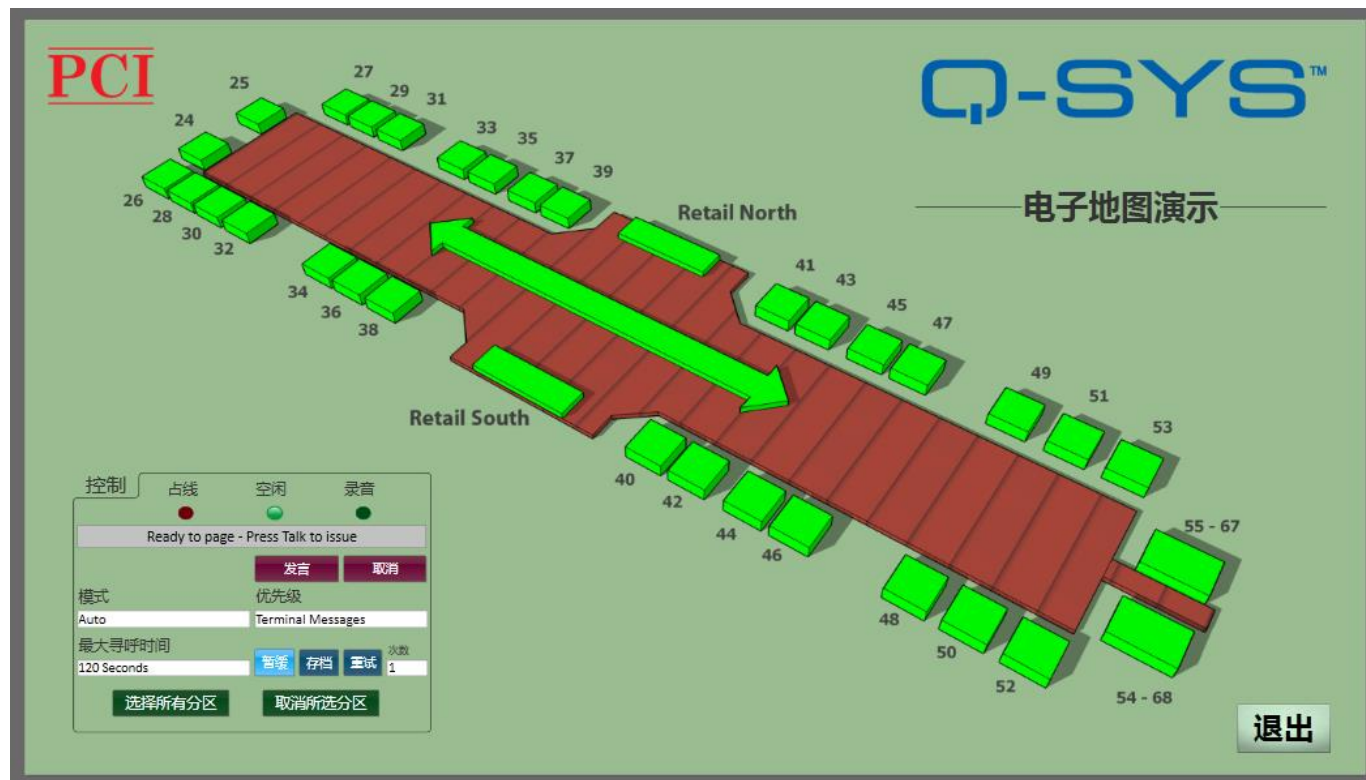

定制化用户界面

1. 图形化/中文界面，直观，易上手，对操作人员要求低。
2. 可根据需求，定制用户界面