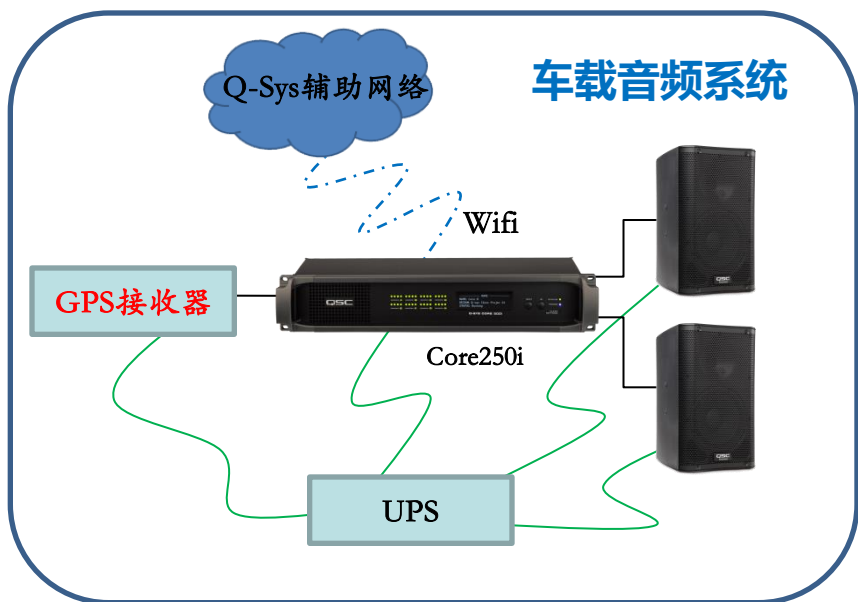

巡游音频系统

Core系统主机

Core系统备机

园区音频网A

园区音频网B

主题公园案例

迪斯尼游轮-梦想号

•6艘十万吨级游轮中的梦想号，背景音乐、剧场、影院、酒吧等场所的统一音频系统