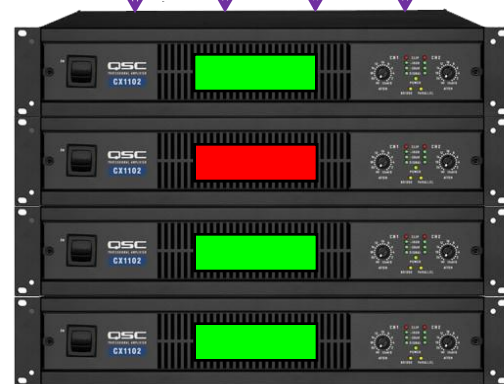

终端设备远程监控与故障定位

1. 工作人员可以遥控功放开关机或自行设置定时功放开、关机
2. 扬声器回路和功放故障自检和定位

系统可靠性保障

Core主机 1

Core主机 2

I/O Frame接口

功放备份器

1. 主机热备份，无人值守
2. 网络热备份，无人值守
3. 功放N+1热备份，无人值守