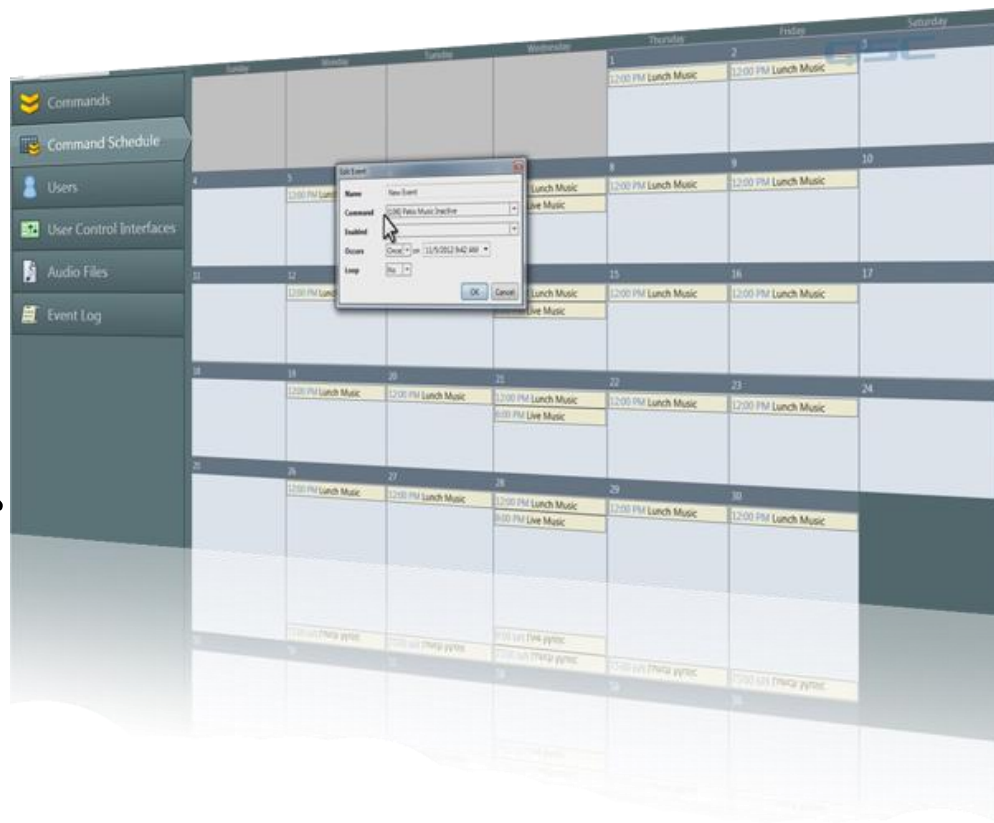

REPLACE THIS

WITH THIS

背景音乐

1. 内置128轨背景音乐播放器
2. 取代外置音源设备（CD机等）
3. IP广播功能
4. 统一操作管理，更方便

背景音乐智能管理

1. 可制订月、年等播放计划，系统自动播放
2. 可二次编辑播放计划
3. 音乐内容可管理（上传、下载和删除）
4. 背景音乐淡入淡出

寻呼广播

1. 呼叫到任意分区
2. 动态优先级控制
3. 登陆机制，保障安全
4. 录音，供游客投诉时查验
5. 内通电话广播

终端设备远程监控与故障定位

1. 工作人员可以遥控功放开关机或自行设置定时功放开、关机
2. 扬声器回路和功放故障自检和定位

系统可靠性保障

Core主机 1

Core主机 2

I/O Frame接口

功放备份器

1. 主机热备份，无人值守
2. 网络热备份，无人值守
3. 功放N+1热备份，无人值守