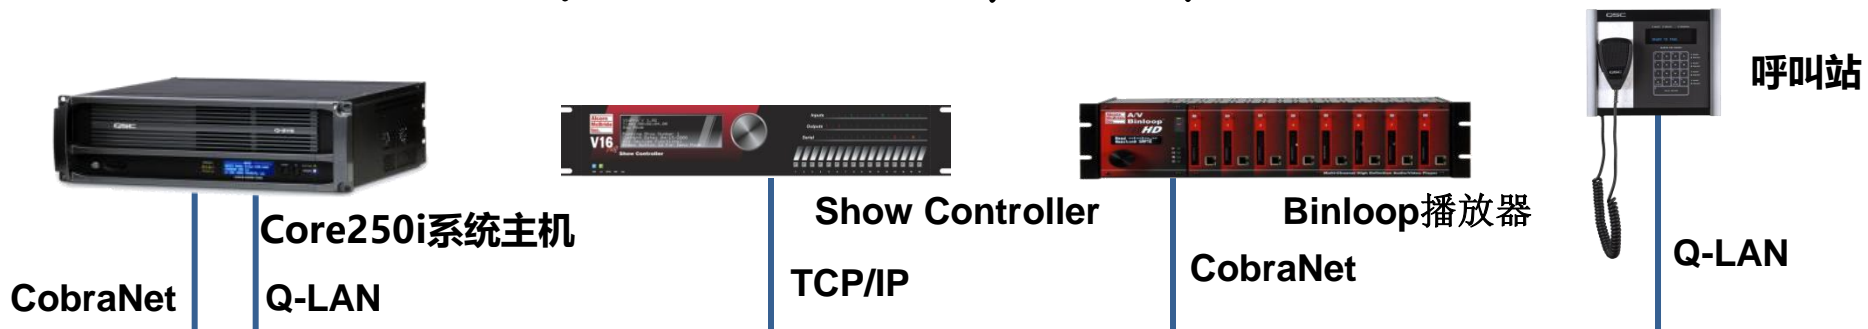

• 现场音量和场景控制

• 音量自动补偿：根据区域内的环境噪声自动调节背景音乐音量

在游戏设施中的应用

游戏设施音频系统

音频网络 (Q-LAN & CobraNet)

与Show Control系统对接

在迪斯尼乐园中已无缝对接过

Alcron McBride V16 Pro