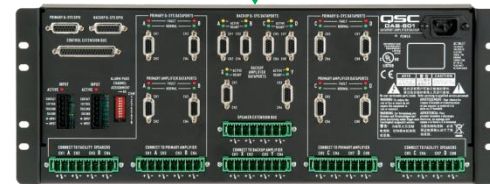

终端设备远程监控与故障定位

1. 工作人员可以遥控功放开关机或自行设置定时功放开、关机
2. 扬声器回路和功放故障自检和定位

系统可靠性保障

Core主机 1

Core主机 2

I/O Frame接口

功放备份器

1. 主机热备份，无人值守
2. 网络热备份，无人值守
3. 功放N+1热备份，无人值守