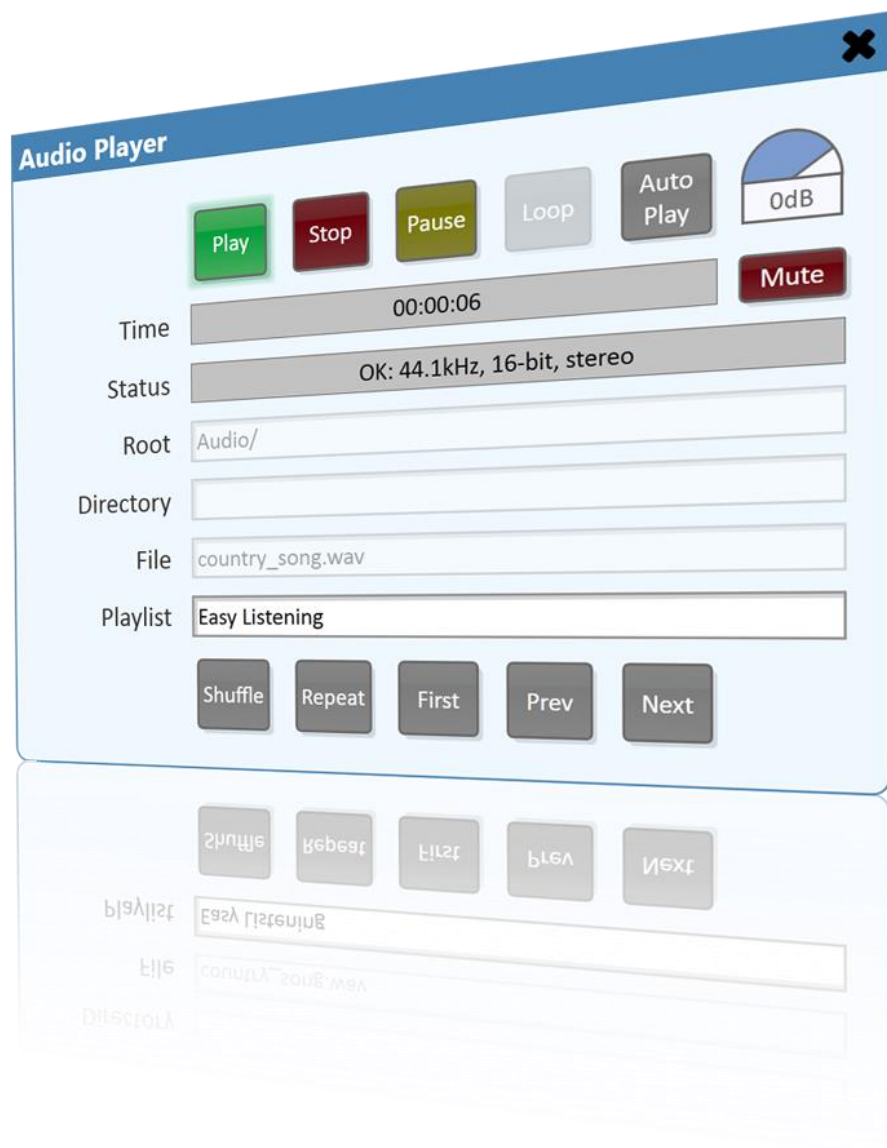

REPLACE THIS

WITH THIS

背景音乐

1. 内置128轨背景音乐播放器
2. 取代外置音源设备（CD机等）
3. IP广播功能
4. 统一操作管理，更方便

背景音乐智能管理

1. 可制订月、年等播放计划，系统自动播放
2. 可二次编辑播放计划
3. 音乐内容可管理（上传、下载和删除）
4. 背景音乐淡入淡出

寻呼广播

1. 呼叫到任意分区
2. 动态优先级控制
3. 登陆机制，保障安全
4. 录音，供游客投诉时查验
5. 内通电话广播

终端设备远程监控与故障定位

1. 工作人员可以遥控功放开关机或自行设置定时功放开、关机
2. 扬声器回路和功放故障自检和定位

系统可靠性保障

Core主机 1

Core主机 2

I/O Frame接口

功放备份器

1. 主机热备份，无人值守
2. 网络热备份，无人值守
3. 功放N+1热备份，无人值守