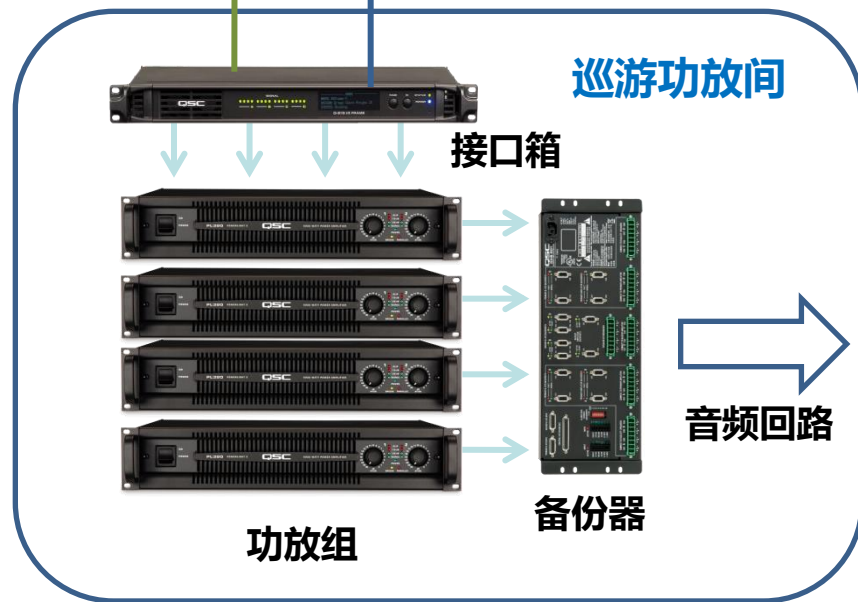

巡游音频系统

Core系统主机

Core系统备机

园区音频网A

园区音频网B

主题公园案例

迪斯尼游轮-梦想号

•6艘十万吨级游轮中的梦想号，背景音乐、剧场、影院、酒吧等场所的统一音频系统