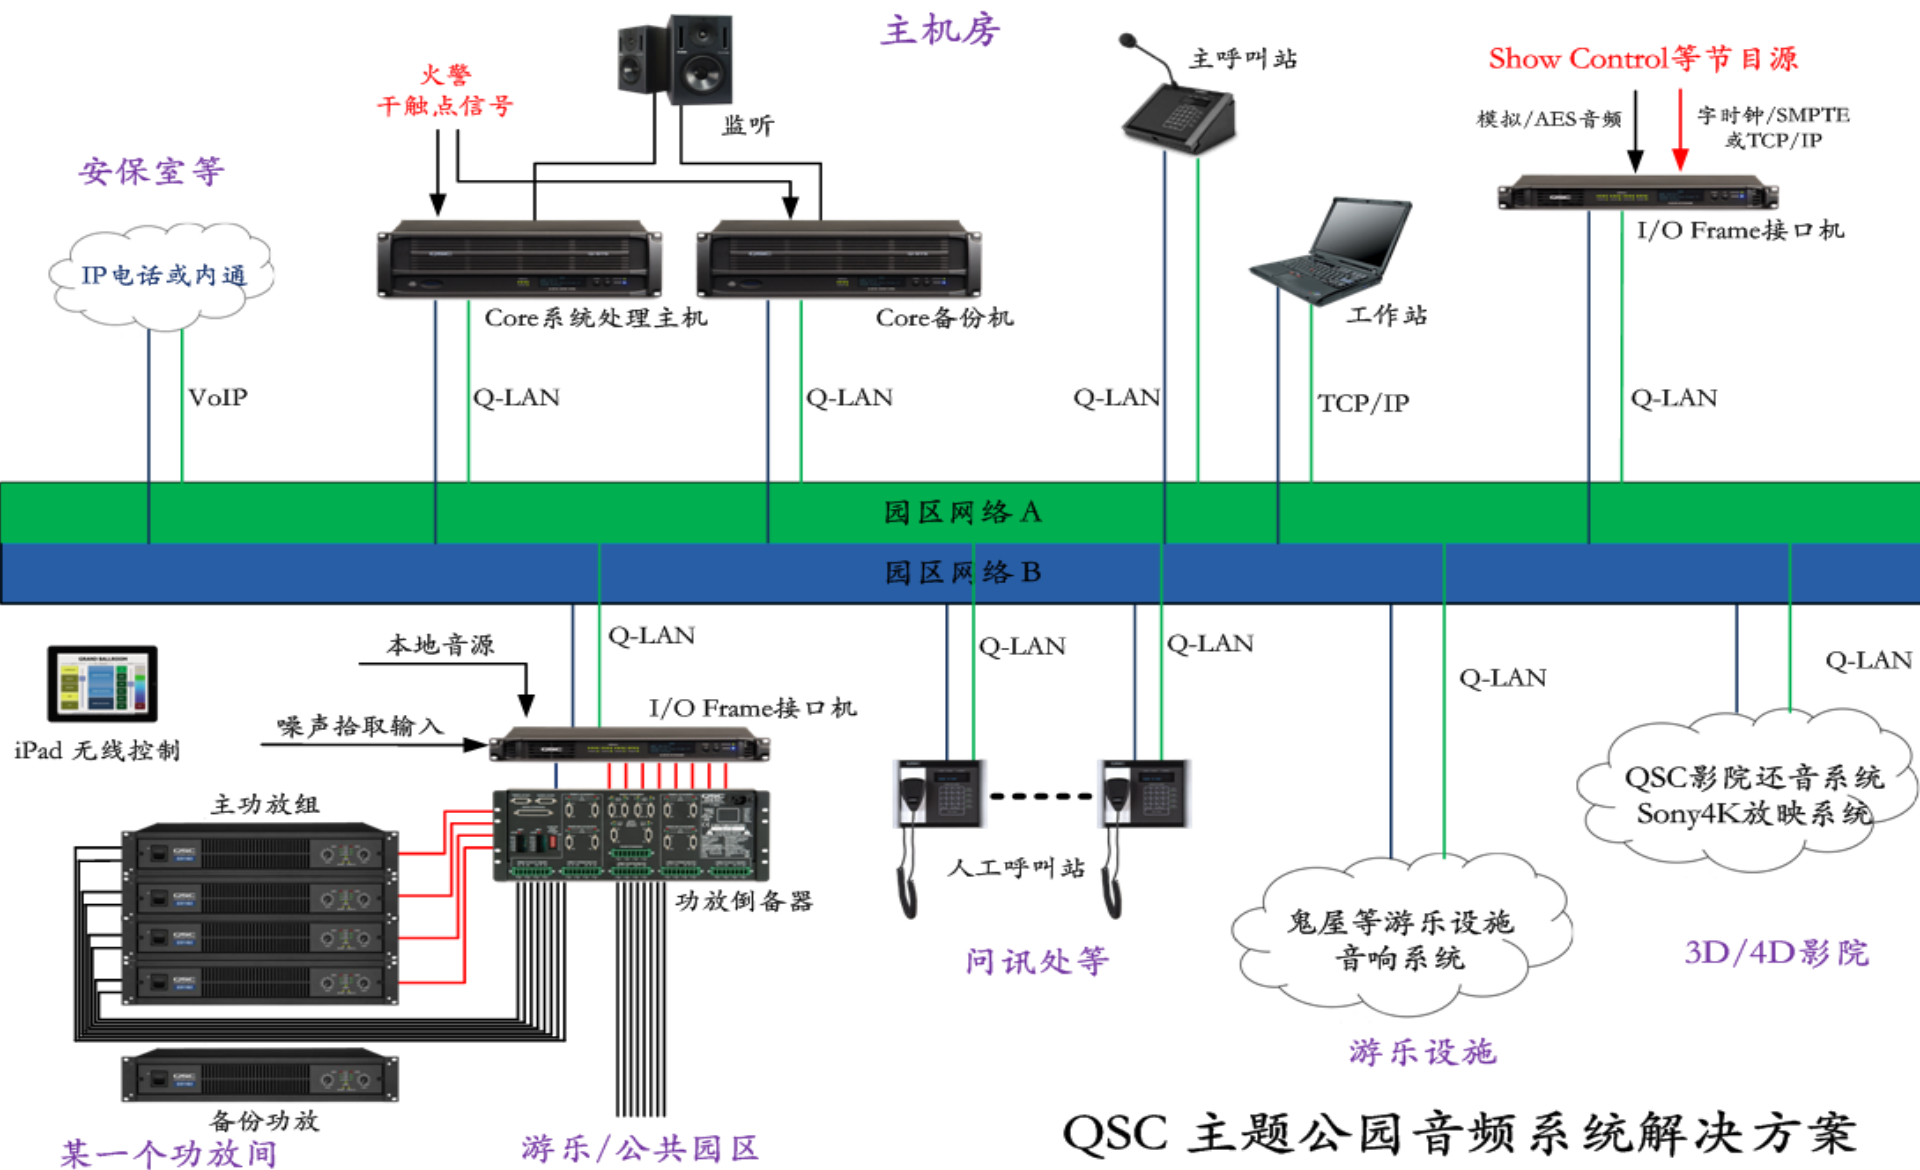

主题公园音频系统需求分析

基础功能需求:

1. 全园、分区的高品质背景音乐
2. 园内的寻呼广播
3. 紧急广播 (含消防联动)

特殊功能需求:

1. 控制中心音源 (ShowControl) 与本地音源相结合
2. 集中控制与本地控制相结合
3. 各游乐设施等待区域、公共区域的寻呼功能
4. 系统终端设备状态监控和故障定位
5. 系统可靠性和稳定性
6. 系统运行智能化和自动化
7. 配合庆典的演出、特殊音效处理等

园区音频系统

音频系统的覆盖区域

音频系统技术难点

1. 园区占地面积大，覆盖区域广
2. 分区多，分区细
3. 机房分散，如何管理
4. 系统稳定性
5. 紧急广播（含消防联动）
6. 配合庆典的演出、特殊音效处理等

解决方案和系统特点

音频系统系统示意图

网络化信号传输

1. 搭建光纤网络覆盖全园，传输音频和控制信号
2. 最新千兆音频传输协议：Q-LAN
3. 数字化传输，无信号干扰和衰减
4. 布设光纤网络，节省布线成本（人力和材料）

REPLACE THIS

WITH THIS

背景音乐

1. 内置128轨背景音乐播放器
2. 取代外置音源设备（CD机等）
3. IP广播功能
4. 统一操作管理，更方便

背景音乐智能管理

1. 可制订月、年等播放计划，系统自动播放
2. 可二次编辑播放计划
3. 音乐内容可管理（上传、下载和删除）
4. 背景音乐淡入淡出

寻呼广播

1. 呼叫到任意分区
2. 动态优先级控制
3. 登陆机制，保障安全
4. 录音，供游客投诉时查验
5. 内通电话广播

终端设备远程监控与故障定位

1. 工作人员可以遥控功放开关机或自行设置定时功放开、关机
2. 扬声器回路和功放故障自检和定位

系统可靠性保障

Core主机 1

Core主机 2

I/O Frame接口

功放备份器

1. 主机热备份，无人值守
2. 网络热备份，无人值守
3. 功放N+1热备份，无人值守