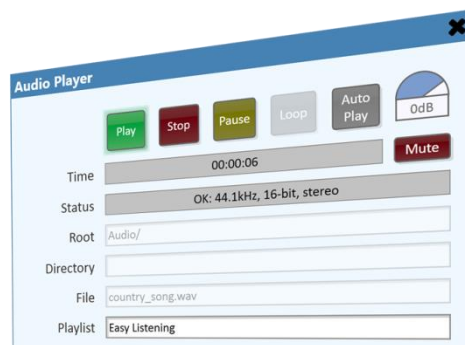

定制化用户界面

1. 图形化/中文界面，直观，易上手，对操作人员要求低。
2. 可根据需求，定制用户界面

特点：定制化用户界面

灵活控制方式与安全机制

1. 集中式管理
2. 分散式控制 (Wifi)
3. 呼叫站代码控制
4. 用户安全PIN码机制

火警联动

控制联动：

消防探测系统

干触点

或

语音播报：

人工或半自动播报

自动播报

特点：环境噪声自动检测

未包括此功能

0dB

0dB

能够听见广播的声音

听不太清楚广播的声音

听不见广播的声音了

特点：环境噪声自动检测

包括此功能

6dB

检测话筒