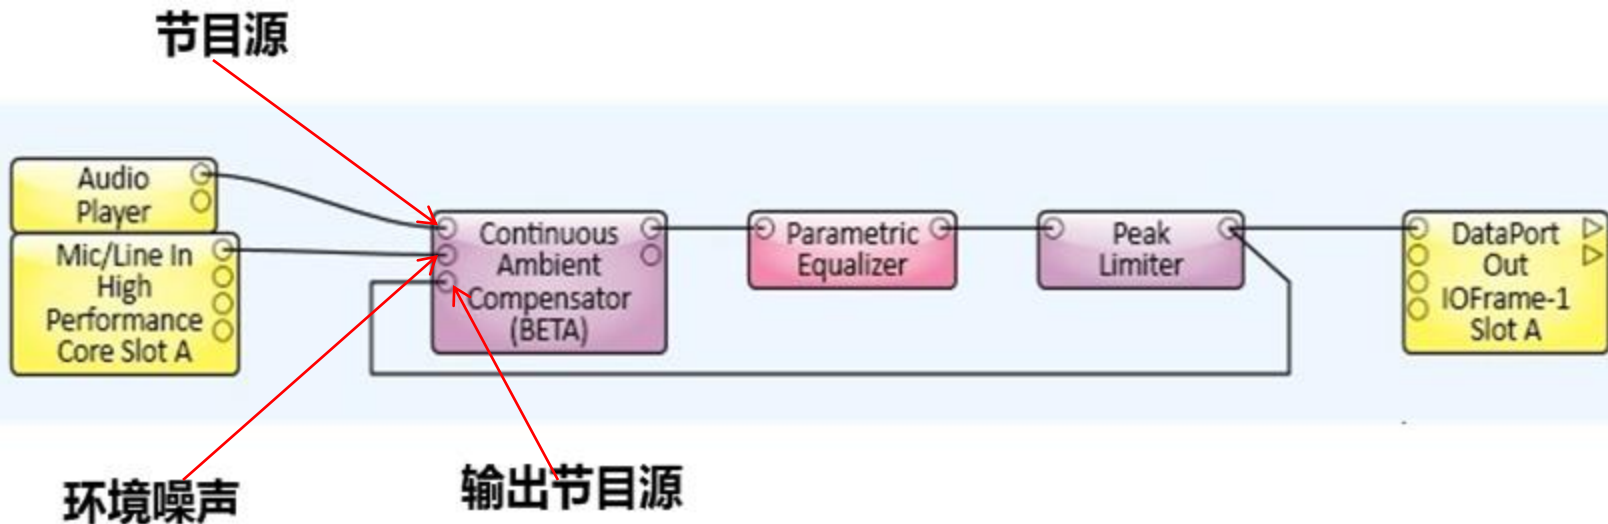

• 现场音量和场景控制

• 音量自动补偿：根据区域内的环境噪声自动调节背景音乐音量

在游戏设施中的应用

游戏设施音频系统

音频网络 (Q-LAN & CobraNet)

与Show Control系统对接

在迪斯尼乐园中已无缝对接过

Alcron McBride V16 Pro