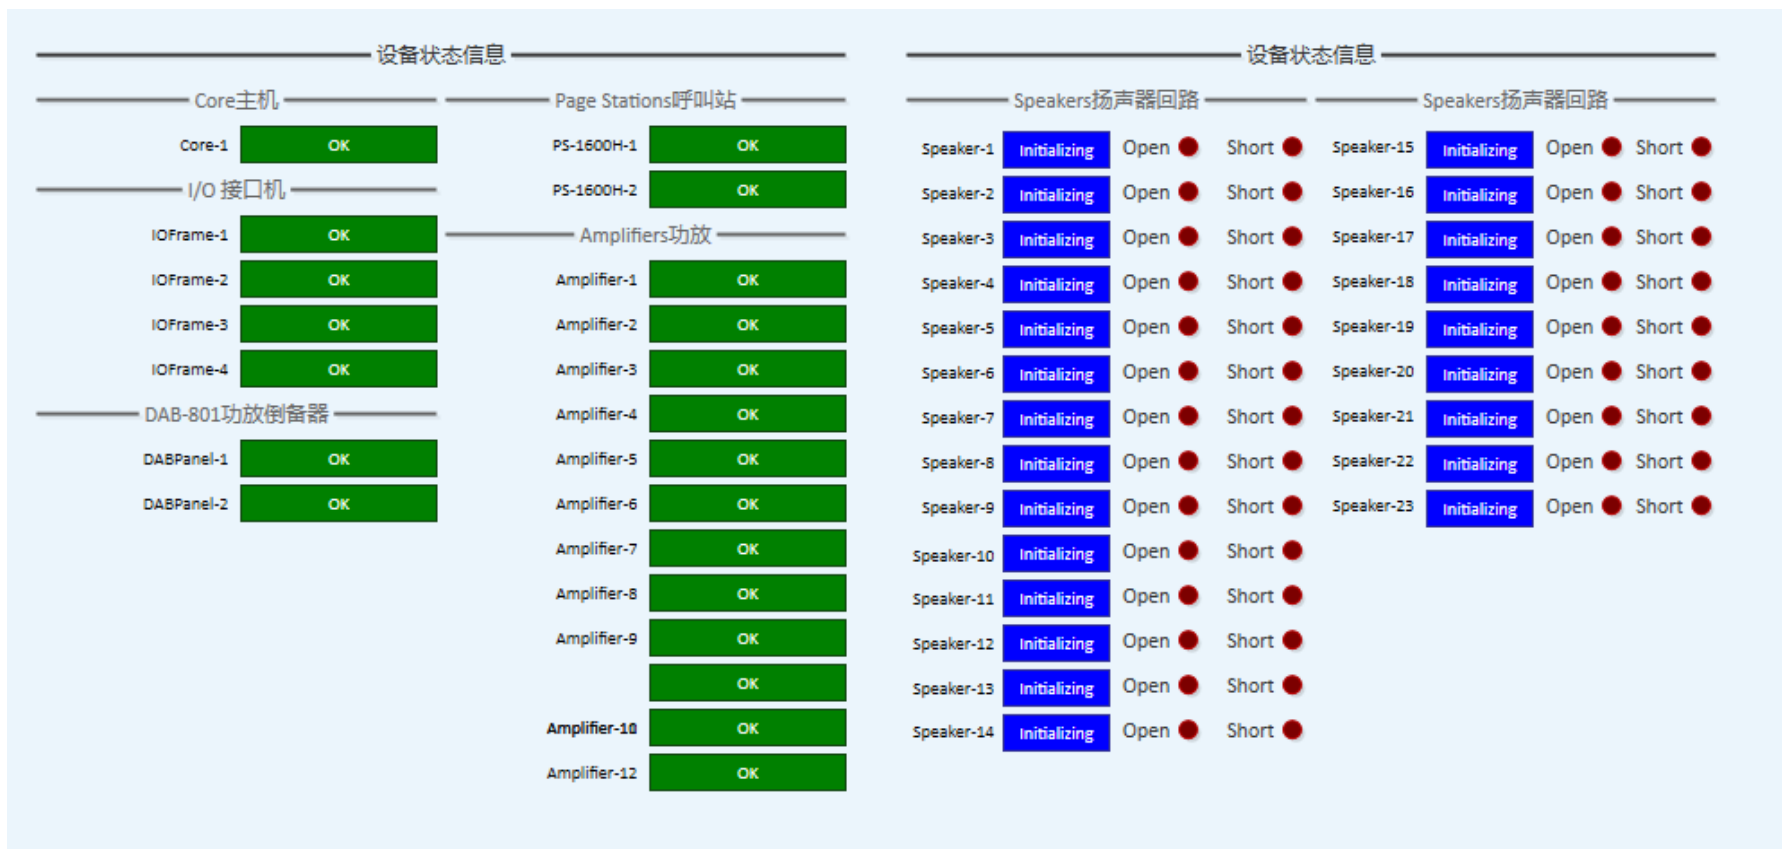

终端设备远程监控与故障定位

1. 工作人员可以遥控功放开关机或自行设置定时功放开、关机
2. 扬声器回路和功放故障自检和定位

系统可靠性保障

Core主机 1

Core主机 2

I/O Frame接口

功放备份器

1. 主机热备份，无人值守
2. 网络热备份，无人值守
3. 功放N+1热备份，无人值守