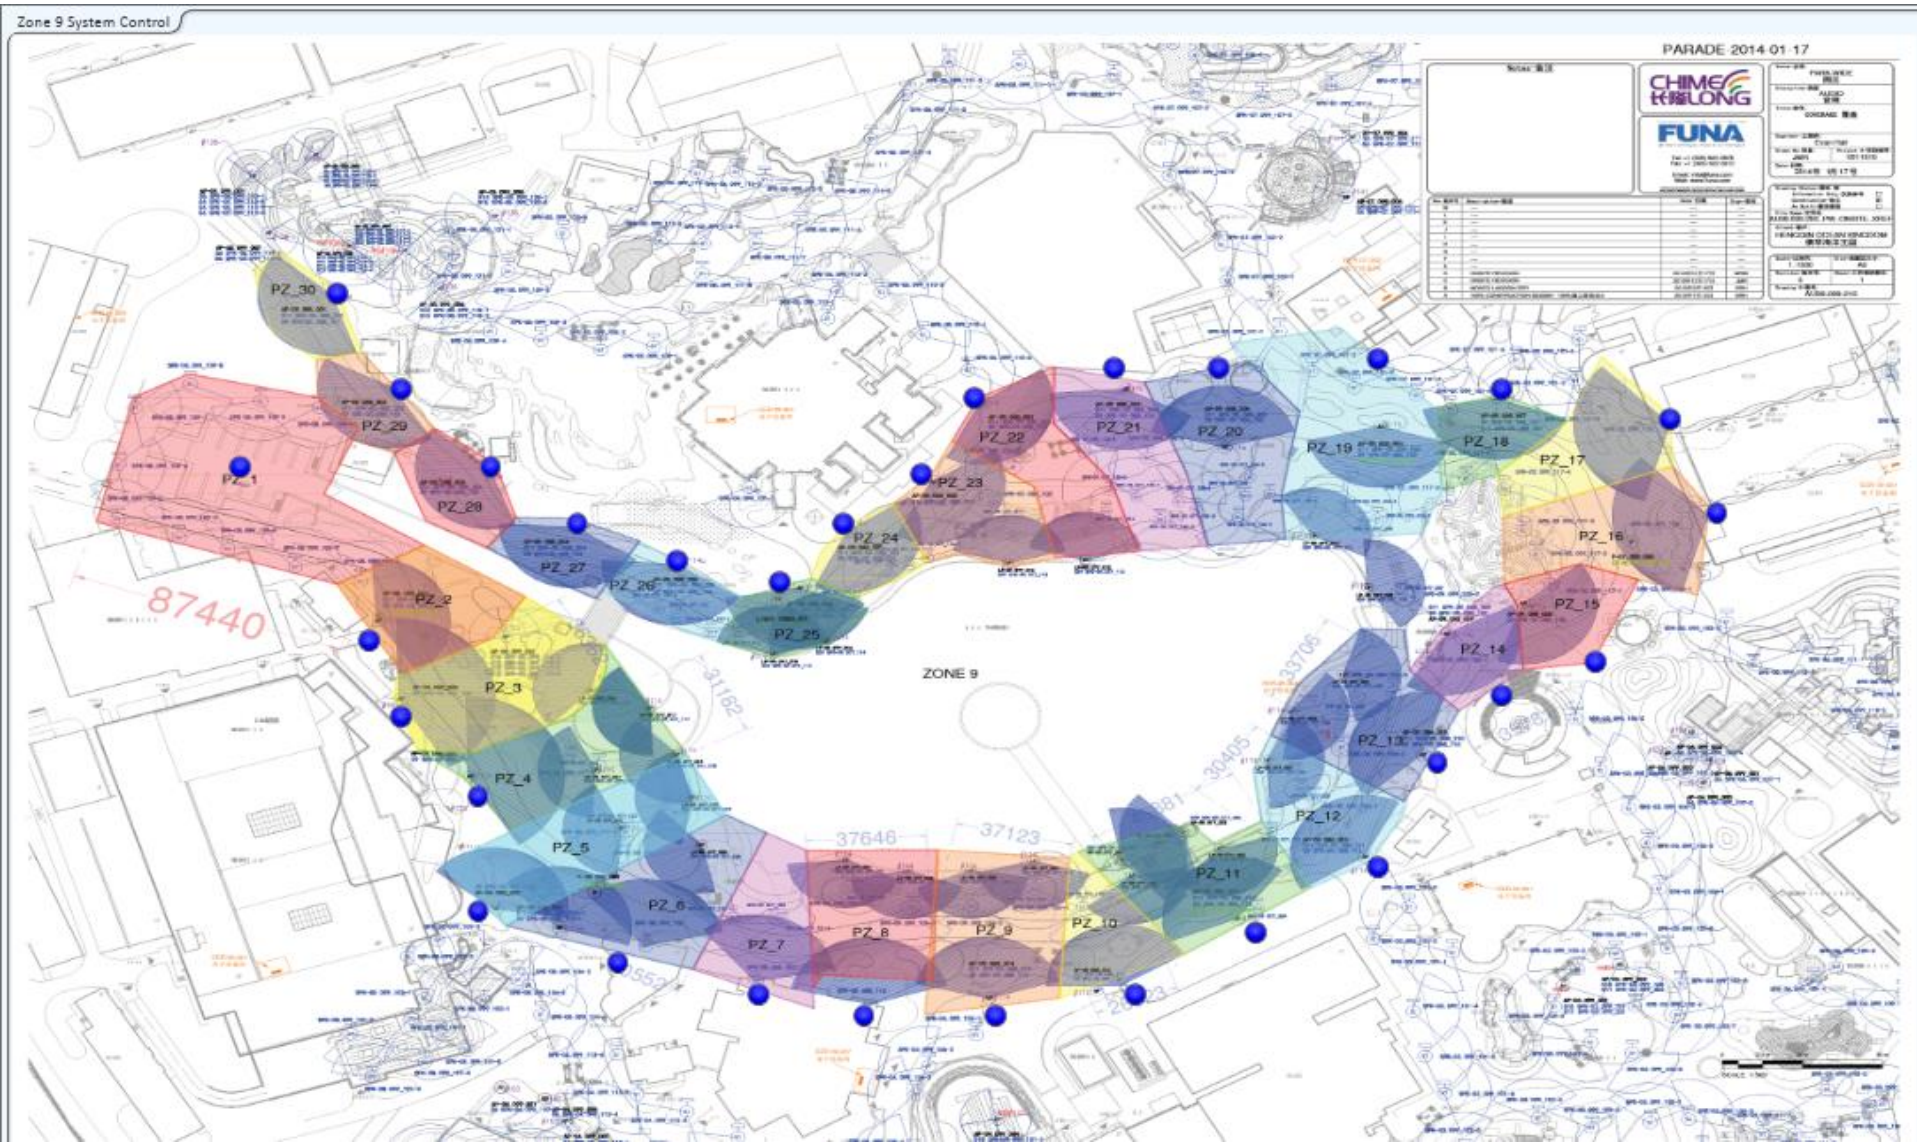

巡游音频系统

Core系统主机

Core系统备机

园区音频网A

园区音频网B

主题公园案例

迪斯尼游轮-梦想号

•6艘十万吨级游轮中的梦想号，背景音乐、剧场、影院、酒吧等场所的统一音频系统